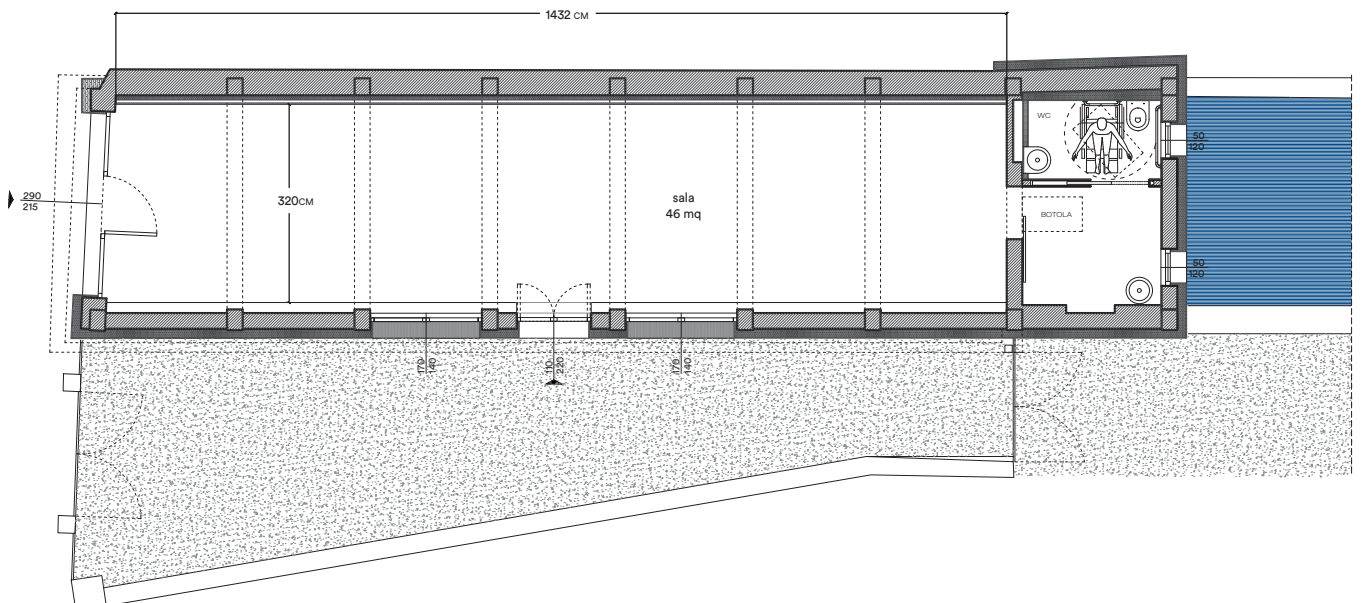

Performatorio

Planimetria

Misure Principali

Lunghezza sala grande: 1432 cm

Larghezza sala grande: 320 cm

Altezza media sala grande: 250 cm

Dimensione sala grande: 46 mq

Sezione

Pianta