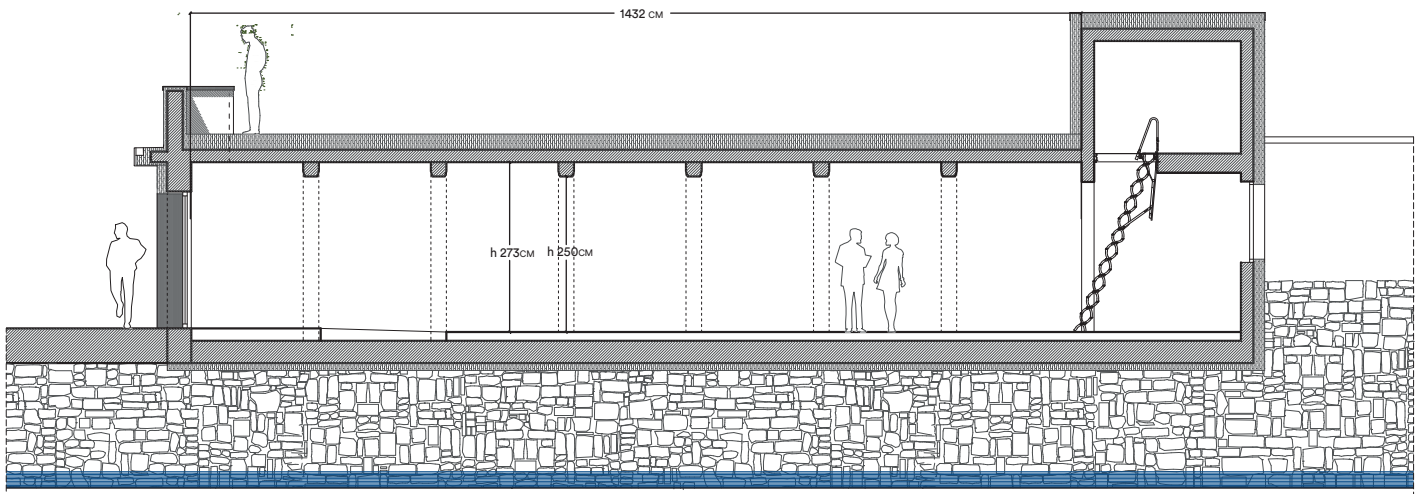

Performatorio

Planimetria

Misure Principali

Lunghezza sala grande: 1432 cm

Larghezza sala grande: 320 cm

Altezza media sala grande: 250 cm

Dimensione sala grande: 46 mq

Sezione

Pianta