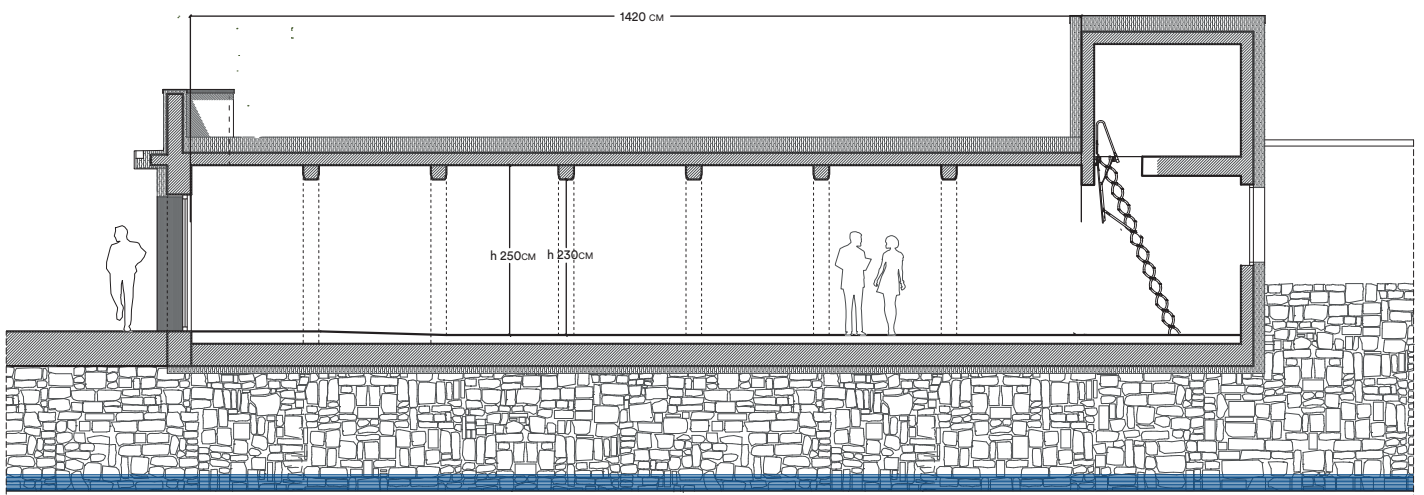

# Performatorio

Planimetria | Floor plan

## Misure Principali

Lunghezza sala grande: **1420 cm**  
Larghezza sala grande: **305 cm**  
Altezza media sala grande: **230 cm**  
Dimensione sala grande: **44 mq**

## Main Dimensions

Main room length: **1420 cm**  
Main room width: **305 cm**  
Main room average height : **230 cm**  
Main room imensions : **44 mq**

Sezione

Pianta