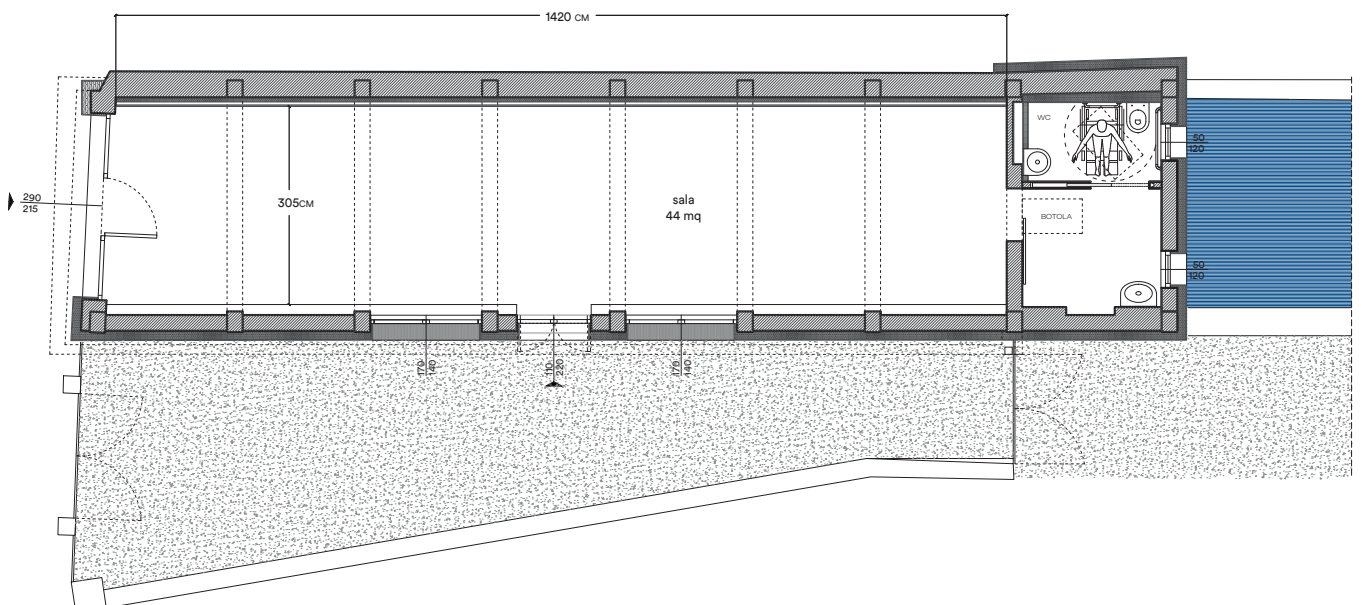

# Performatorio

Planimetria | Floor plan

## Misure Principali

Lunghezza sala grande: **1420 cm**  
Larghezza sala grande: **305 cm**  
Altezza media sala grande: **230 cm**  
Dimensione sala grande: **44 mq**

## Main Dimensions

Main room length: **1420 cm**  
Main room width: **305 cm**  
Main room average height : **230 cm**  
Main room imensions : **44 mq**

Sezione

Pianta